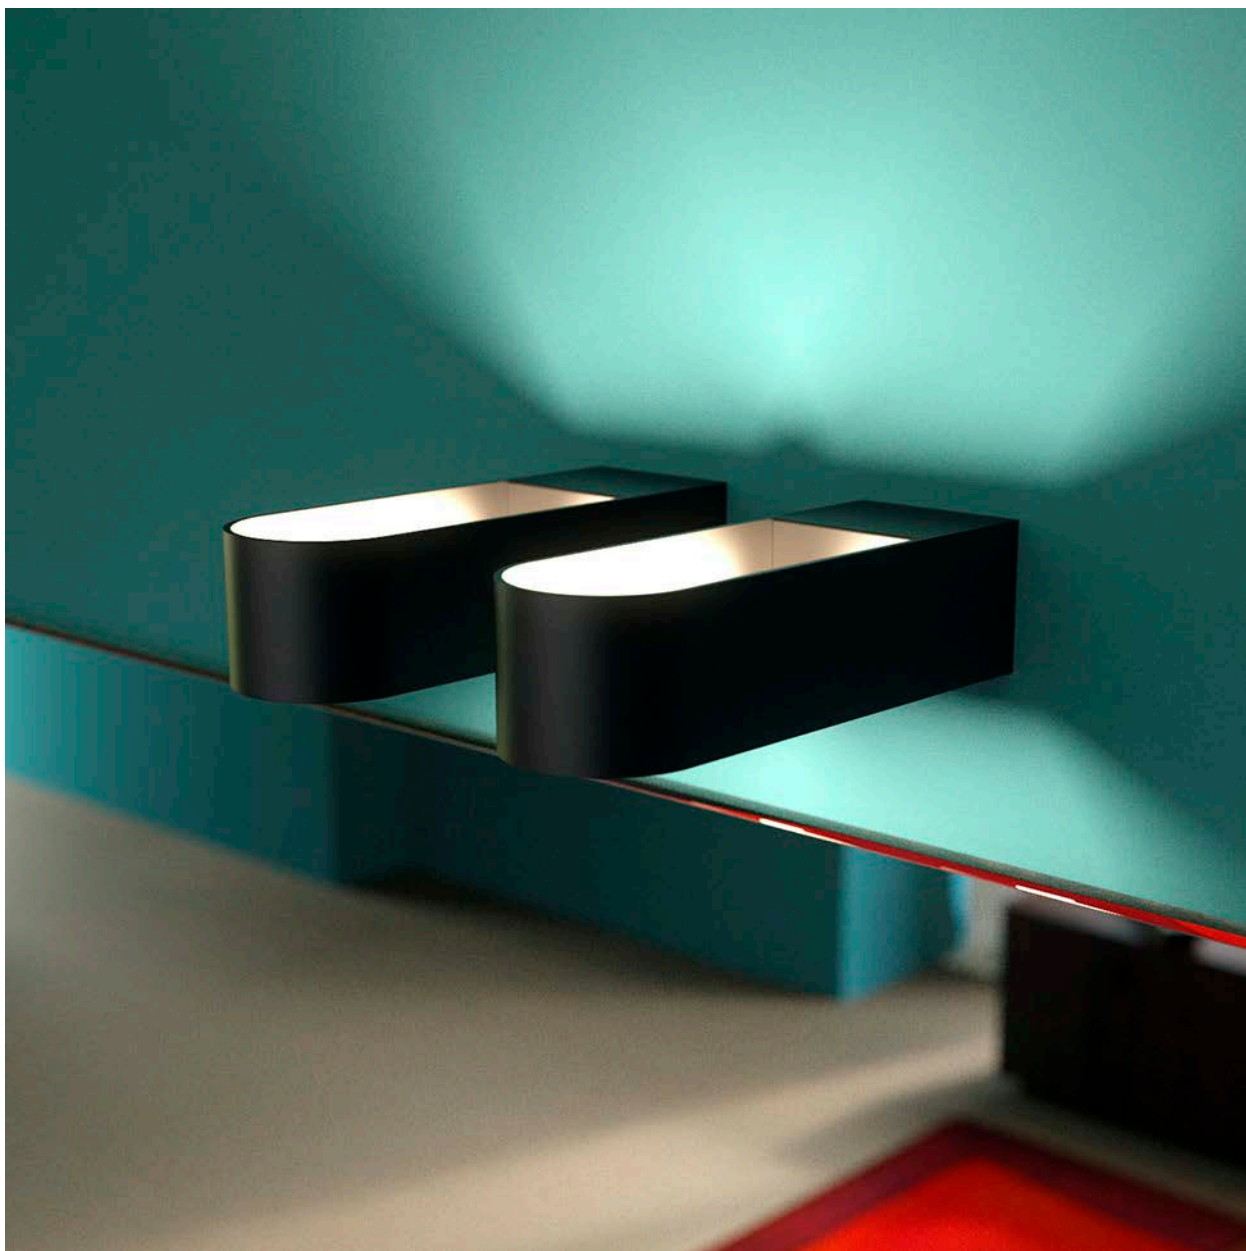

LUCEMEZZO

LUCEMEZZO

art. LUCEMEZZO 01 (L/S/B/N)

Punto luce attacco a parete disponibile in finitura acciaio lucido, acciaio satinato, bianco opaco e nero opaco.
Wall spot light available in glossy steel, satin steel, matt white and matt black finishes.