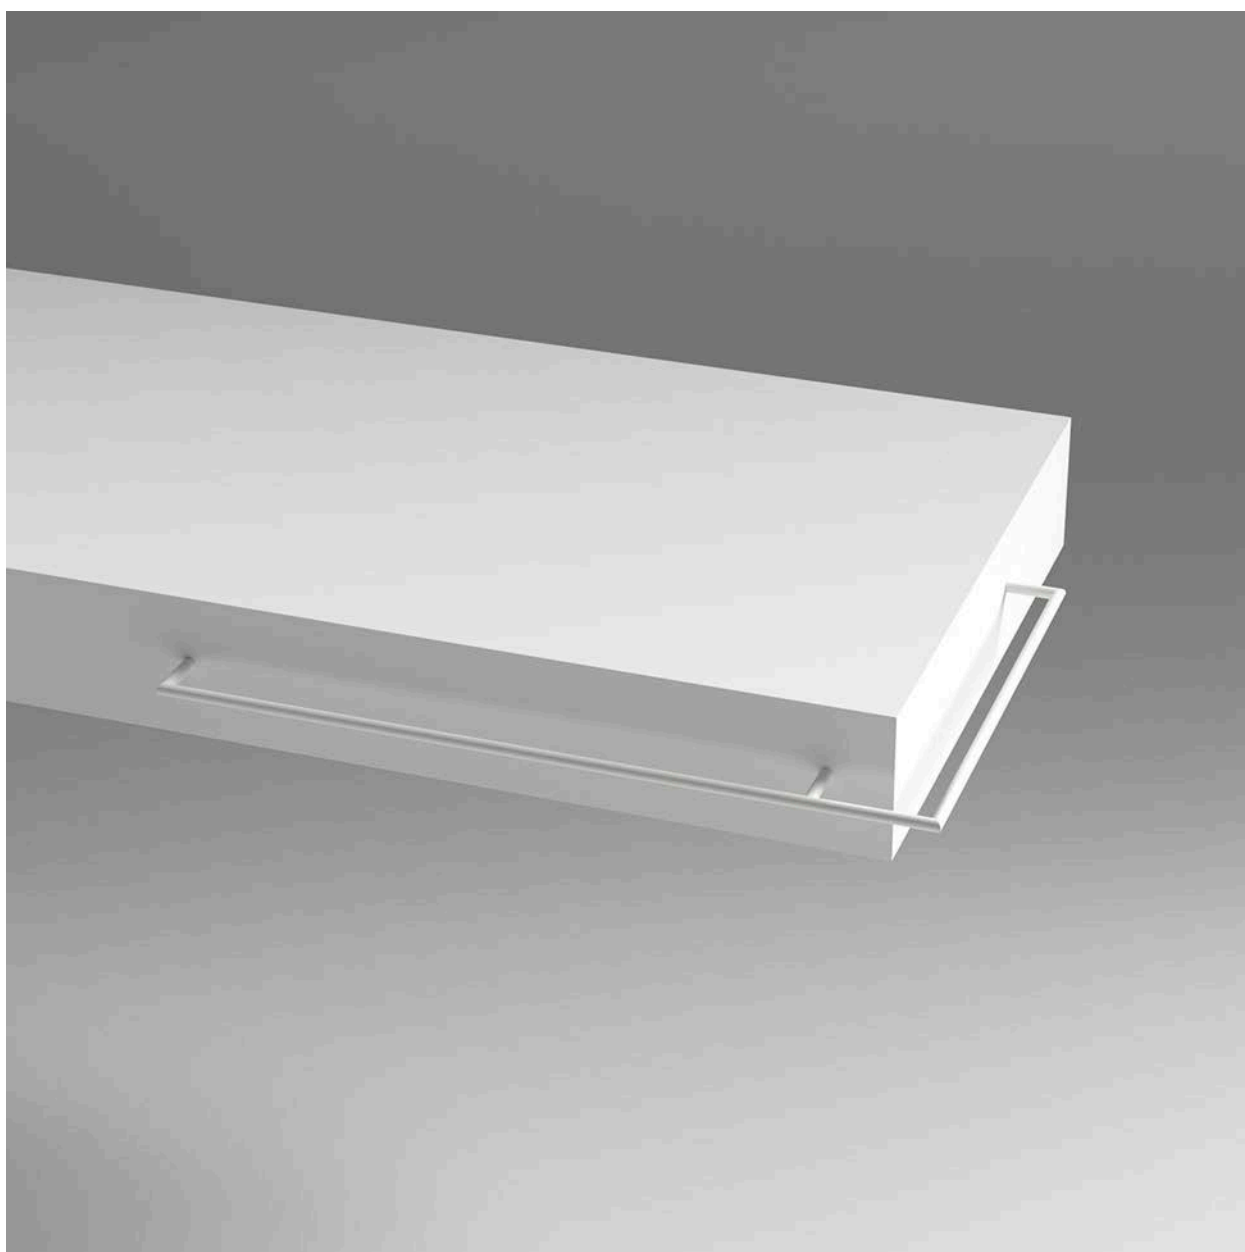

HOLD / ANGOLO
DESIGN GIORGIO SILLA

HOLD / ANGOLO

art. HOLD 03 - S/B/N

Porta asciugamani angolare reversibile disponibile in acciaio satinato (S), bianco opaco (B) e nero opaco (N).
Angular towel rack available in satin steel (S), matt white (B) and matt black (N) finishes.