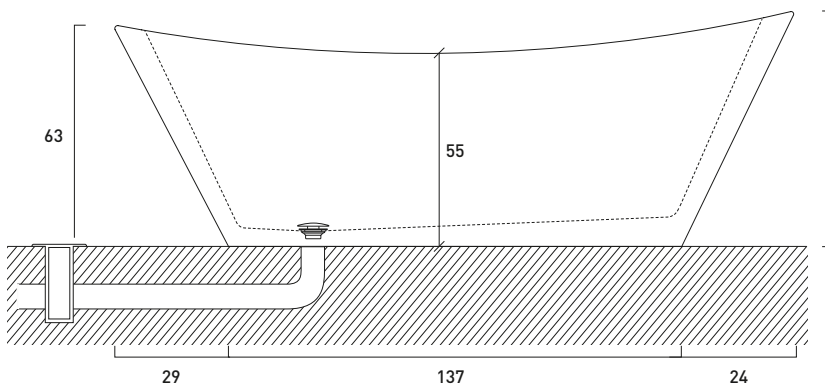

ORIGINE / PIETRA
DESIGN GIORGIO SILLA

ORIGINE / PIETRA

art. ORIGINE VCP 01

Vasca centro stanza in **PIETRA**, ricavata da un unico massello, completa di piletta.

Free-standing bathtub in stone, obtained from a single excavated solid, plug included.

Pianta / Top view

Piletta up e down per vasca in pietra.
Up e down waste for stone bathtubs.

Frontale / Front view

Laterale / Side view

Kg 480

Si consiglia la realizzazione di un pozzetto ispezionabile esterno al di fuori del perimetro della vasca, il più vicino possibile alla piletta di scarico

We recomend to realize an external inspectable catch basin outside the perimeter of the bathtub, as close as possible to the drain.