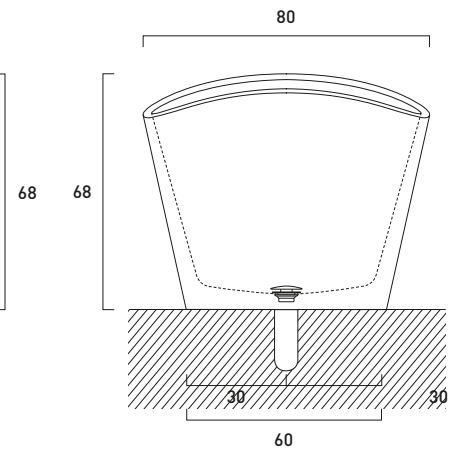

ORIGINE / PIETRA
DESIGN GIORGIO SILLA

ORIGINE / PIETRA

art. ORIGINE VCP 01

Vasca centro stanza in **PIETRA**, ricavata da un unico massello, completa di piletta.

Free-standing bathtub in stone, obtained from a single excavated solid, plug included.

Pianta / Top view

Piletta up e down per vasca in pietra.
Up e down waste for stone bathtubs.

Frontale / Front view

Laterale / Side view

Kg 480

Si consiglia la realizzazione di un pozzetto ispezionabile esterno al di fuori del perimetro della vasca, il più vicino possibile alla piletta di scarico

We recomend to realize an external inspectable catch basin outside the perimeter of the bathtub, as close as possible to the drain.