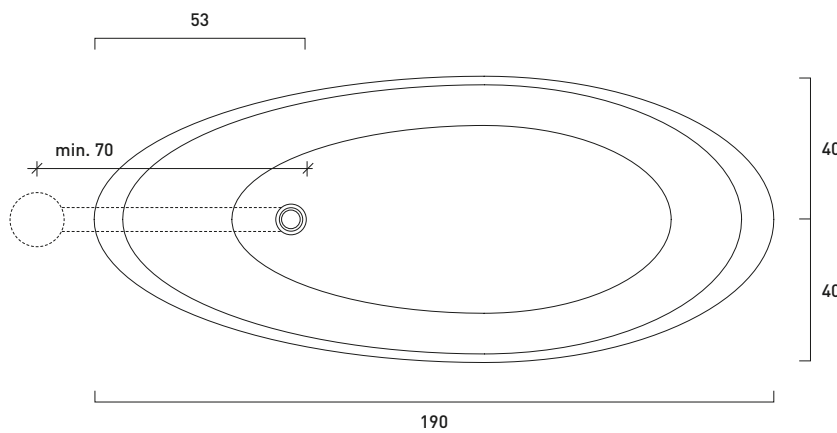

ORIGINE / PIETRA
DESIGN GIORGIO SILLA

ORIGINE / PIETRA

art. ORIGINE VCP 01

Vasca centro stanza in **PIETRA**, ricavata da un unico massello, completa di piletta.

Free-standing bathtub in stone, obtained from a single excavated solid, plug included.

Pianta / Top view

Piletta up e down per vasca in pietra.
Up e down waste for stone bathtubs.

Frontale / Front view

Laterale / Side view

Kg 480

Si consiglia la realizzazione di un pozzetto ispezionabile esterno al di fuori del perimetro della vasca, il più vicino possibile alla piletta di scarico

We recomend to realize an external inspectable catch basin outside the perimeter of the bathtub, as close as possible to the drain.