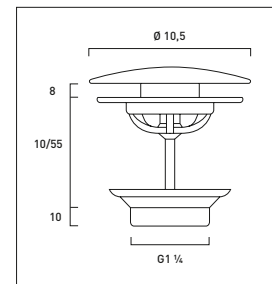

ORIGINE / PIETRA
DESIGN GIORGIO SILLA

ORIGINE / PIETRA

art. ORIGINE VCP 01

Vasca centro stanza in **PIETRA**, ricavata da un unico massello, completa di piletta.

Free-standing bathtub in stone, obtained from a single excavated solid, plug included.

Pianta / Top view

Piletta up e down per vasca in pietra.
Up e down waste for stone bathtubs.

Frontale / Front view

Laterale / Side view

Kg 480

Si consiglia la realizzazione di un pozzetto ispezionabile esterno al di fuori del perimetro della vasca, il più vicino possibile alla piletta di scarico